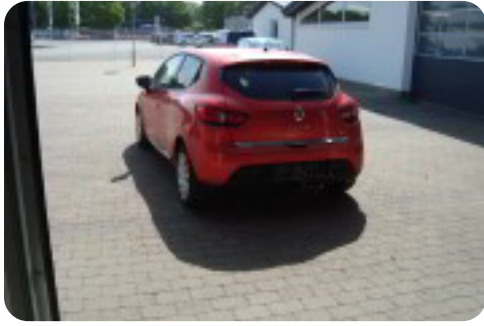

Specifikationer

Km
168.000

Km/l
27,8

1. registrering
Februar 2014

Modelår
2013

Nypris
DKK 181.399,-

HK / Nm
75 HK / 200 Nm

Type
Halvkombi

0-100 km/t
14,3 sek

Tophastighed
168 km/t

Drivmiddel
Diesel

Trækjul
Forhjul

Tank
45 l

Grøn ejeravgift
DKK 1.860,- / årligt

Geartype
Manuelt gear

Gear
5 gear

Renault Clio IV

dCi 75 Expression

Solgt

Billeder (5)

Udstyrsliste (2)

A

ABS bremses

L