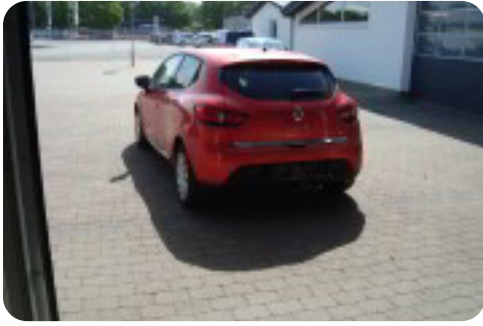

Specifikationer

Km
168.000

Km/l
27,8

1. registrering
Februar 2014

Modelår
2013

Nypris
DKK 181.399,-

HK / Nm
75 HK / 200 Nm

Type
Halvkombi

0-100 km/t
14,3 sek

Tophastighed
168 km/t

Drivmiddel
Diesel

Trækjul
Forhjul

Tank
45 l

Grøn ejeravgift
DKK 1.860,- / årligt

Geartype
Manuelt gear

Gear
5 gear

Renault Clio IV

dCi 75 Expression

Solgt

Billeder (5)

Udstyrsliste (2)

A

ABS bremses

L